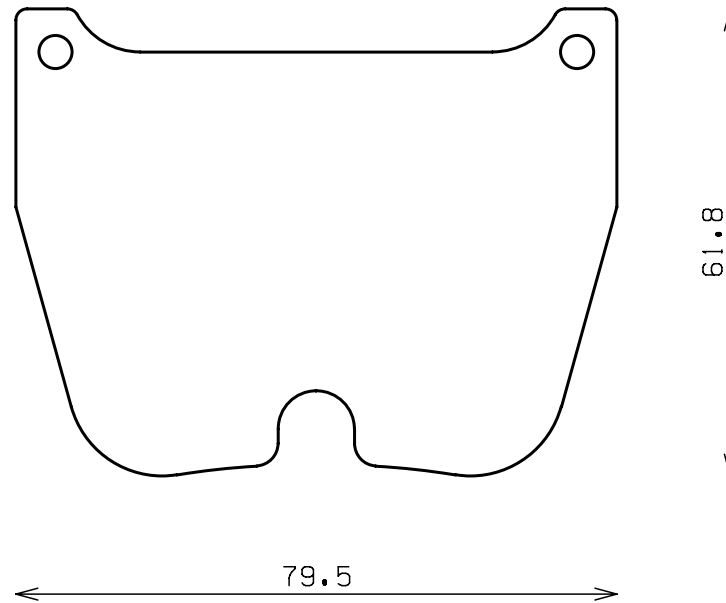

Part No : SDY1038

Caliper Brand : Alcon

Part No : SDY1039

Caliper Brand : Brembo

Thickness : 17.0

Part No : SDY1040

Caliper Brand : Brembo

Thickness : 14.5