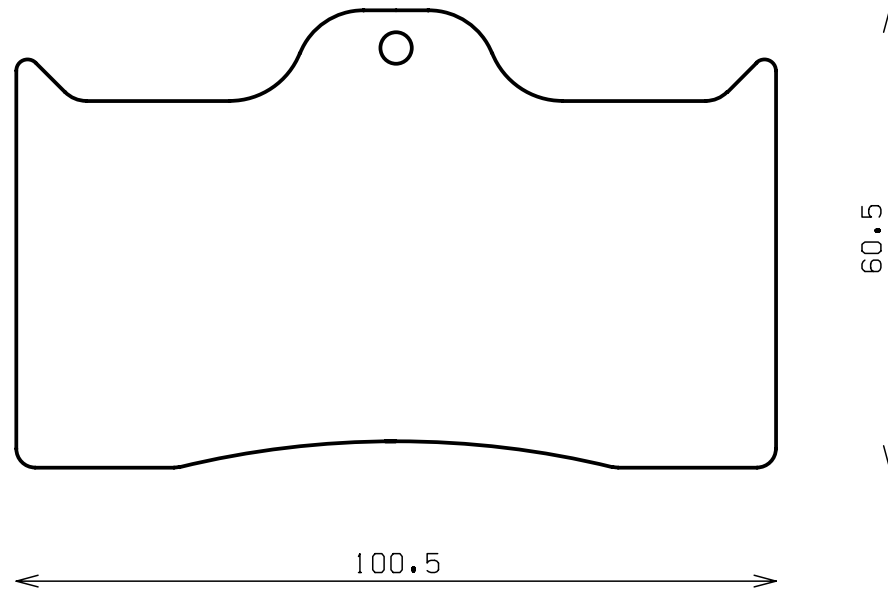

Caliper Brand : Brembo

Part No : SDY1008

Caliper Brand : Brembo

Part No : SDY1009

Caliper Brand : Wilwood\_VITA

Thickness : 12.5

Part No : SDY1010

Caliper Brand : Wilwood