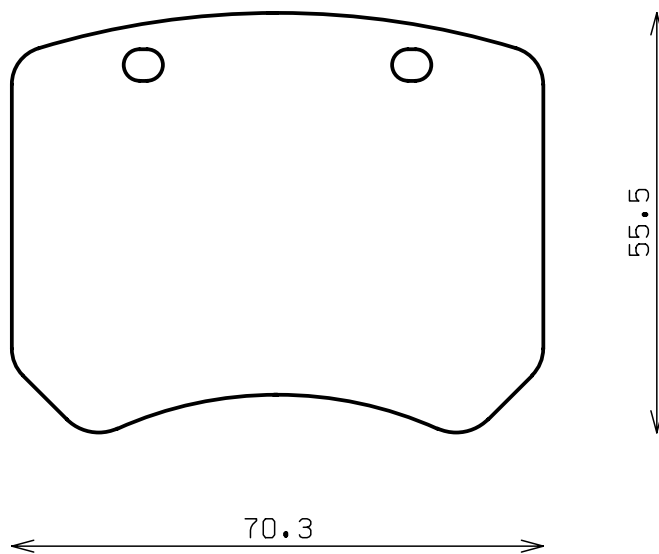

Caliper Brand : **brembo**

Part No : SDY1101

Caliper Brand : Alcon/Brembo

Part No : SDY1102

Caliper Brand : Brembo

Thickness : 15.0

Part No : SDY1104

Caliper Brand : AP Racing