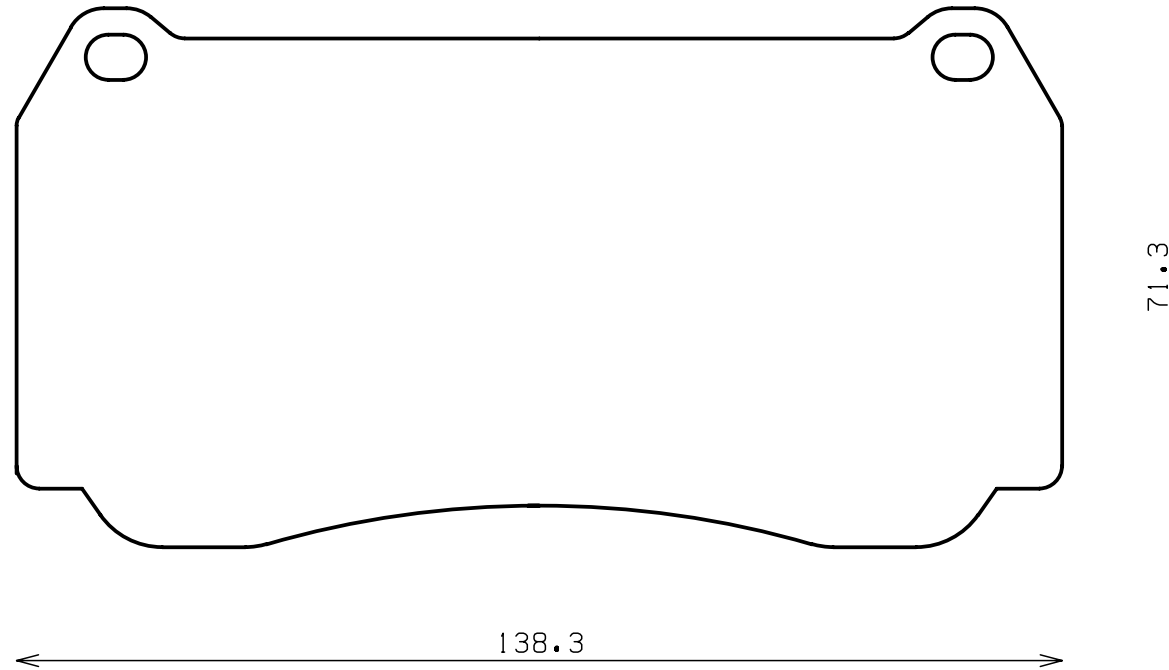

Caliper Brand : ENDLESS

Part No : SDY983