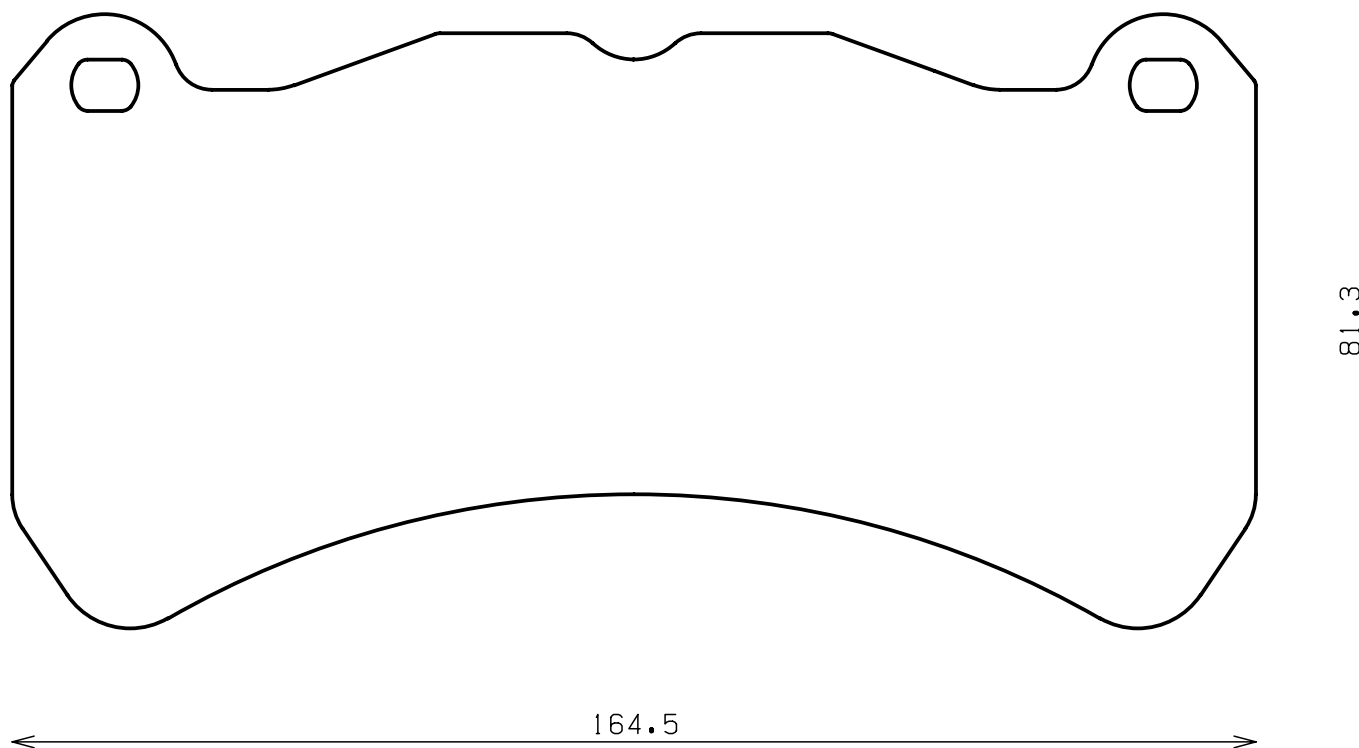

Caliper Brand : Brembo

Thickness : 15.5

Part No : SDY1012