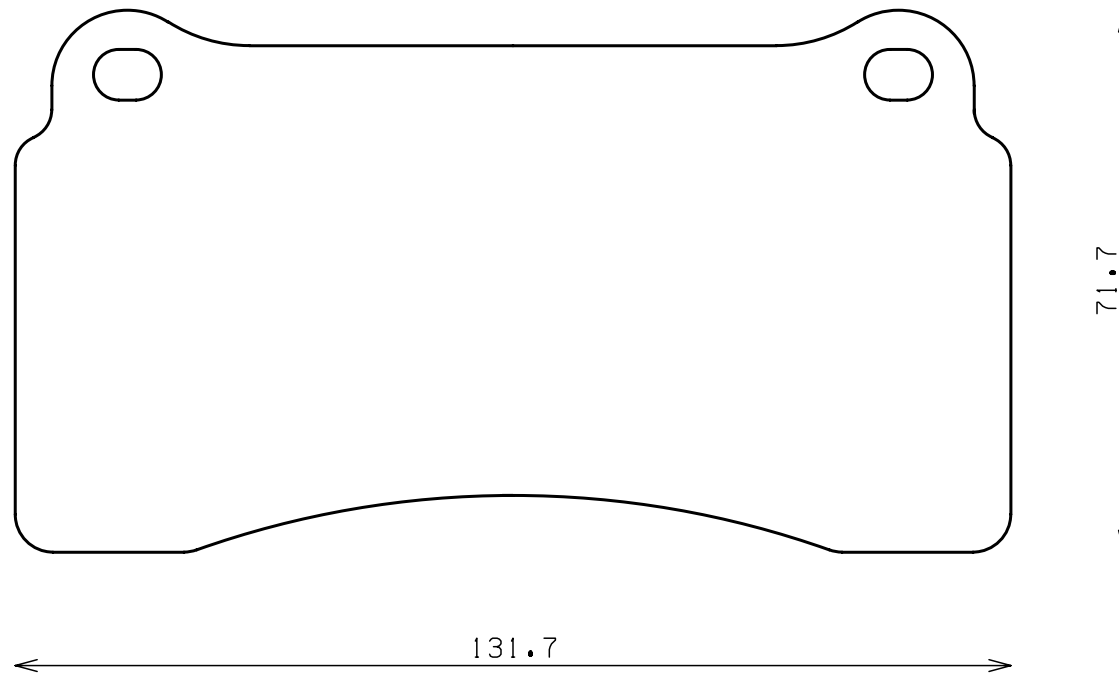

Part No : SDY1015-D50

Caliper Brand : AP Racing

RD:51.0

Part No : SDY1016

Caliper Brand : Brembo 35GT-R

Part No : SDY7777

Caliper Brand : Brembo 35-GTR

Part No : SDY7778