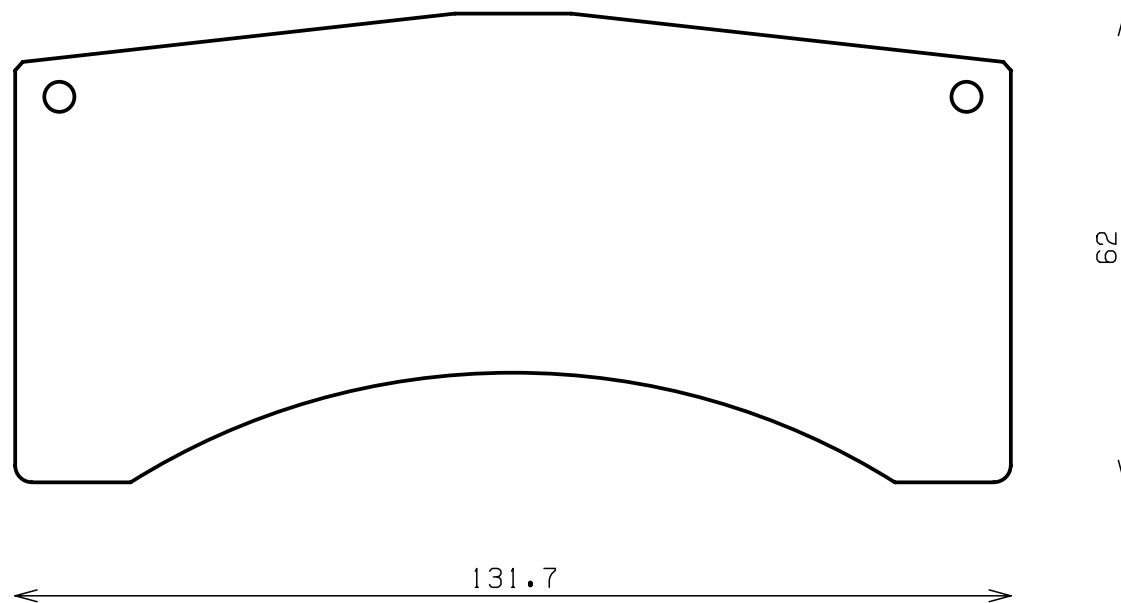

**SEIDOYA**  
SEIDOYA BRAKE PAD

Part No : SDY1164

Caliper Brand : ENDLESS

Thickness : 15.0

Part No : SDY1166

Caliper Brand : Alcon

Part No : SDY967

Caliper Brand : Brembo