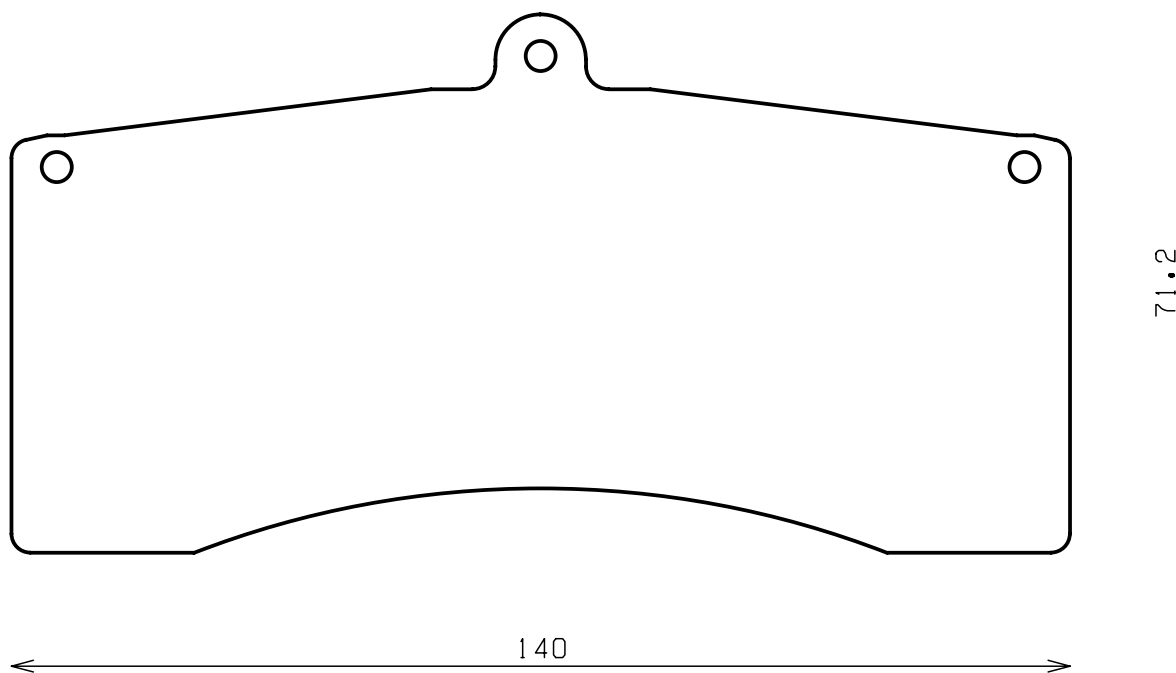

Caliper Brand : AP Racing/Brembo

Part No : SDY1107