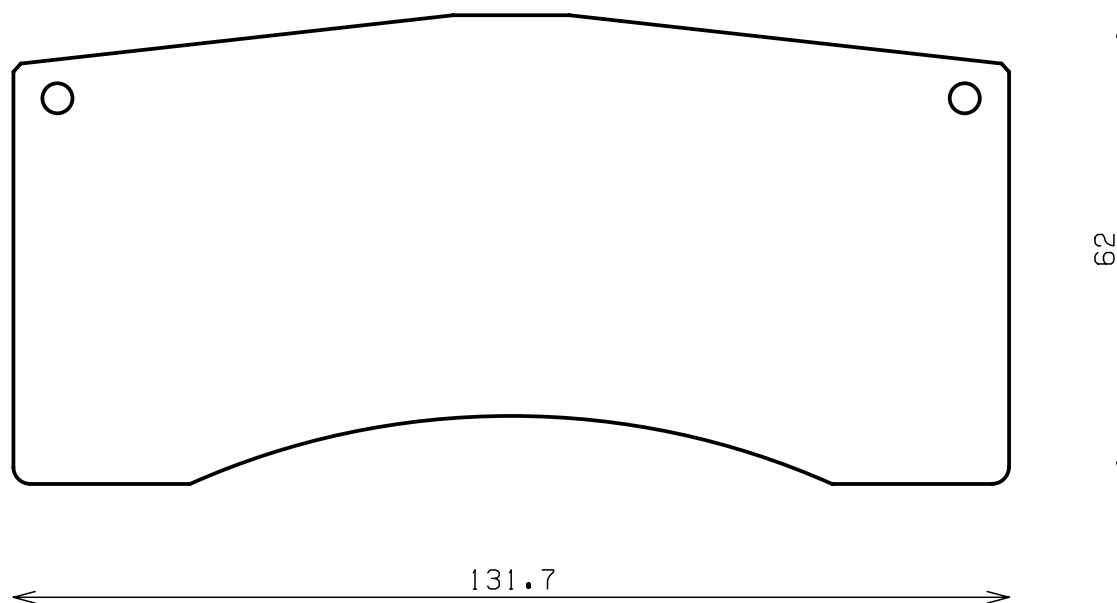

Caliper Brand : **brembo**

Part No : SDY1101

Caliper Brand : Alcon/Brembo

Part No : SDY1102

Caliper Brand : Brembo

Thickness : 15.0

Part No : SDY1104

Caliper Brand : AP Racing